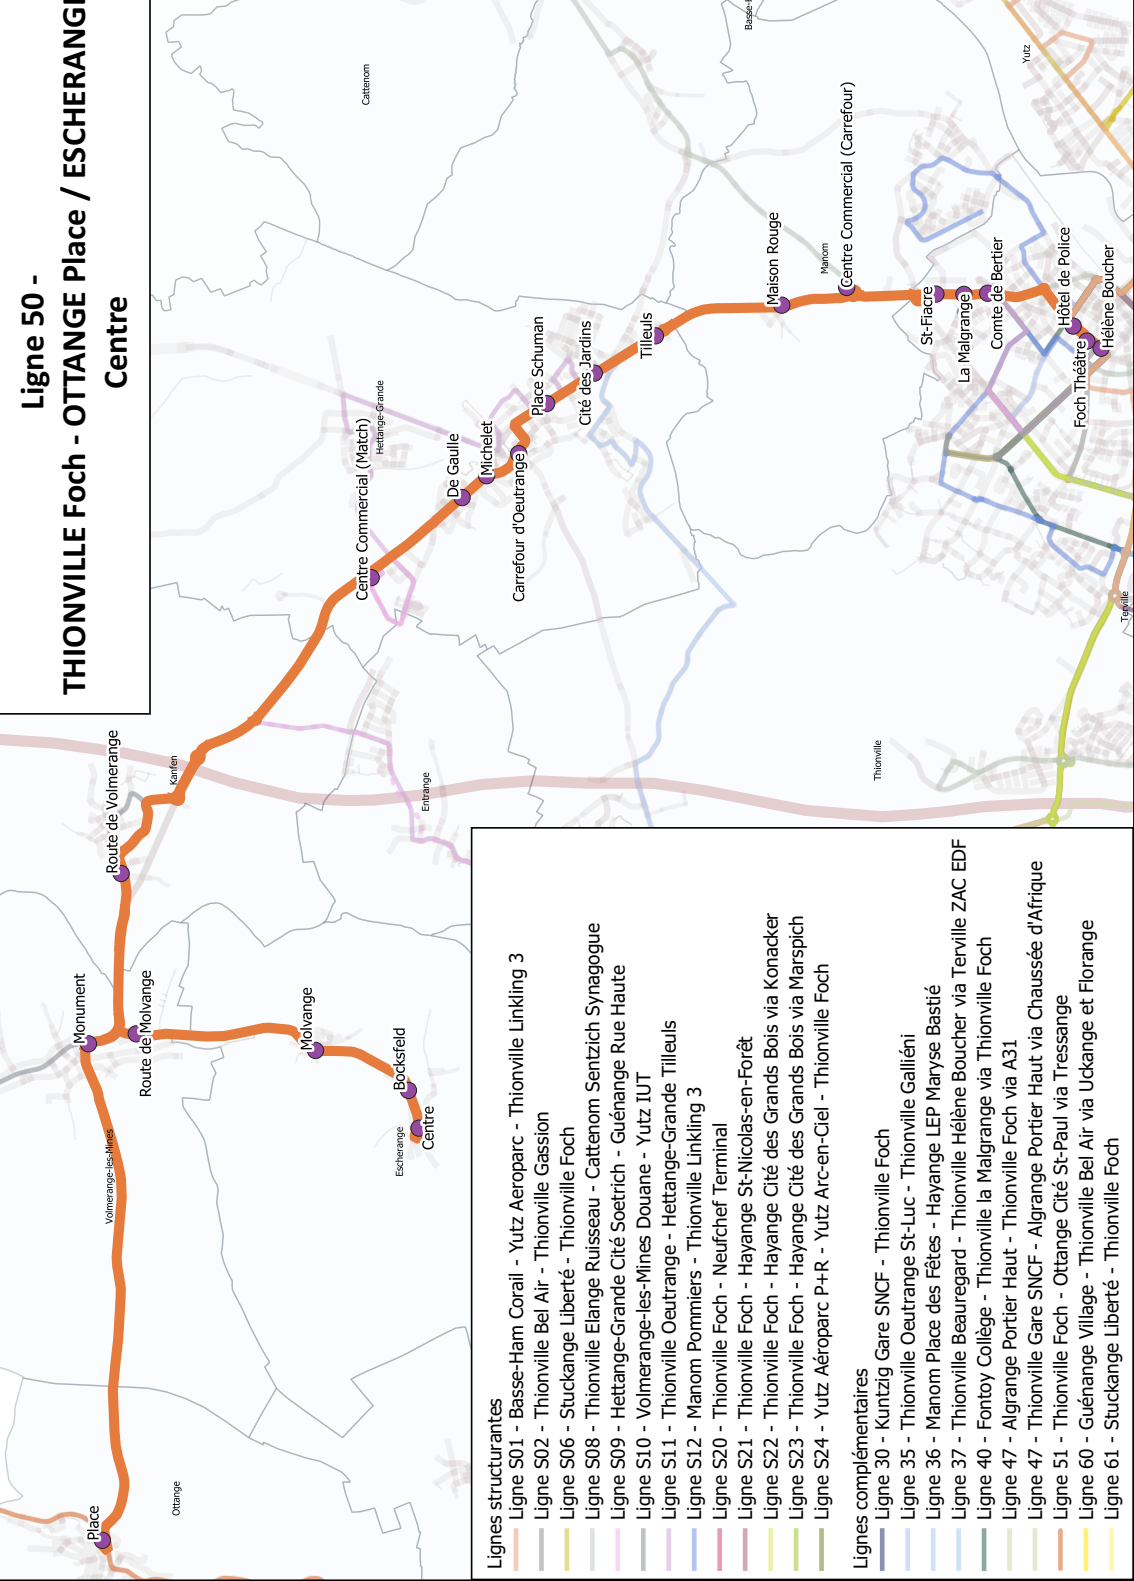

50

THIONVILLE  
Hélène Boucher

OTTANGE  
Place

Du lundi au vendredi

THIONVILLE	HÉLÈNE BOUCHER	7:28	9:20	12:15	12:15	12:15	12:15	15:25	15:30	17:15	18:15	18:15	
	COMTE DE BERTIER	7:32	9:24	12:19	12:19	12:19	12:19	15:29	15:34	17:19	18:19	18:19	
	LA MALGRANGE	7:32	9:24	12:19	12:19	12:19	12:19	15:29	15:34	17:19	18:19	18:19	
	ST FIACRE	7:33	9:25	12:20	12:20	12:20	12:20	15:30	15:35	17:20	18:20	18:20	
MANOM	CENTRE COMMERCIAL	7:35	9:27	12:22	12:22	12:22	12:22	15:32	15:37	17:22	18:22	18:22	
	MAISON ROUGE	7:36	9:28	12:23	12:23	12:23	12:23	15:33	15:38	17:23	18:23	18:23	
	TILLEULS	7:37	9:30	12:25	12:25	12:26	12:26	15:35	15:40	17:26	18:25	18:26	
	CITÉ DES JARDINS	7:39	9:32	12:27	12:27	12:27	12:27	15:37	15:42	17:27	18:27	18:27	
HETTANGE-GRANDE	PLACE SCHUMAN	7:41	9:33	12:28	12:28	12:28	12:28	15:38	15:43	17:28	18:28	18:28	
	CARREFOUR D'OEUTRANGE	7:43	9:35	12:30	12:30	12:32	12:32	15:40	15:45	17:32	18:30	18:32	
	MICHELET	7:45	9:37	12:32	12:32	12:34	12:34	15:42	15:47	17:34	18:32	18:34	
	DE GAULLE	7:47	9:39	12:34	12:34	12:36	12:36	15:44	15:49	17:36	18:34	18:36	
KANFEN	CENTRE COMMERCIAL	7:55	9:47	12:42	12:42	12:42	12:42	15:52	15:57	17:42	18:42	18:42	
	RUE DE VOLMERANGE	8:00	9:53	12:47	12:47	12:49	12:49	15:58	16:03	17:49	18:48	18:49	
	VOLMERANGE	MONUMENT	8:02	9:55	12:50	12:50	12:52	12:52	16:00	16:05	17:52	18:50	18:52
		RTE DE MOLVANGE	.....	.....	.....	.....	12:52	12:52	.....	.....	17:52	.....	18:52
ESCHERANGE	MOLVANGE	.....	.....	.....	.....	12:54	12:54	.....	.....	17:54	.....	18:54	
	BOCKSFELD	.....	.....	.....	.....	12:55	12:55	.....	.....	17:55	.....	18:55	
	CENTRE	.....	.....	.....	.....	12:55	12:55	.....	.....	17:55	.....	18:55	
	MOLVANGE	.....	.....	.....	.....	.....	.....	.....	.....	.....	.....	.....	
OTTANGE	RTE DE MOLVANGE	.....	.....	.....	.....	.....	.....	.....	.....	.....	.....	.....	
	MONUMENT	.....	.....	.....	.....	.....	.....	.....	.....	.....	.....	.....	
	PLACE	8:10	10:02	12:57	12:57	.....	.....	16:07	16:12	.....	18:57	.....	
	.....	.....	.....	.....	.....	.....	.....	.....	.....	.....	.....	.....	