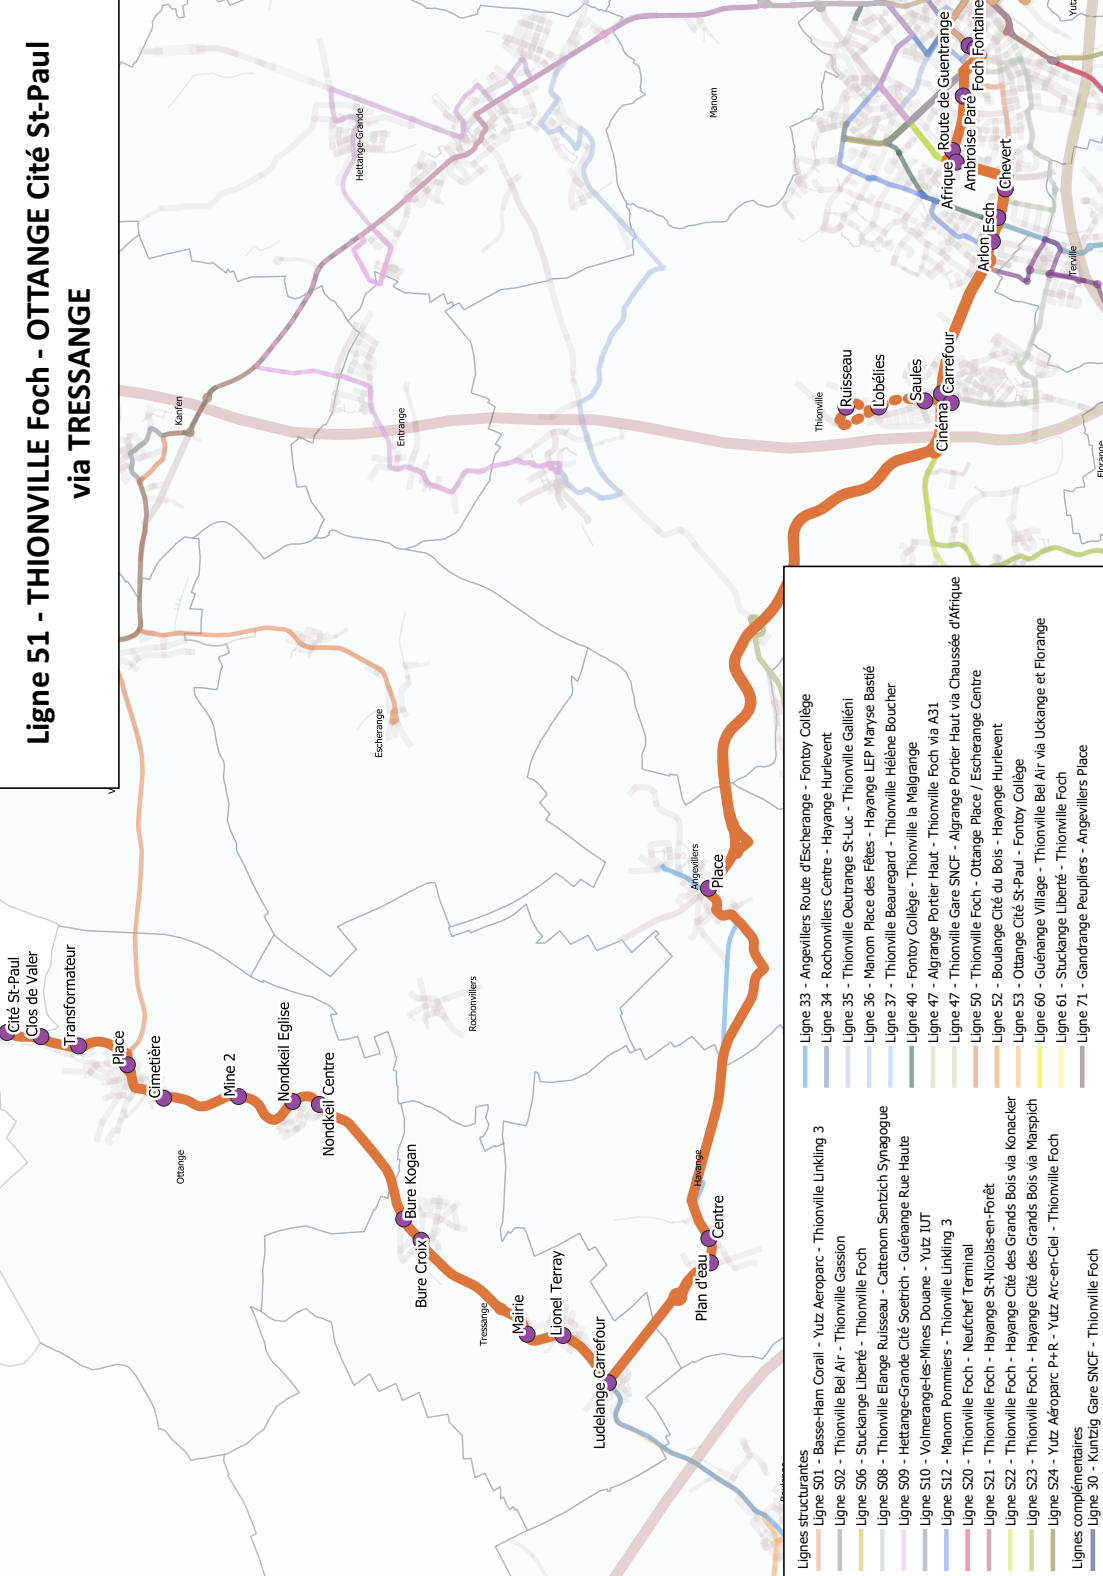

51

THIONVILLE
Foch Fontaine

OTTANGE
Cité Saint Paul

Du lundi au vendredi

THIONVILLE	FOCH FONTAINE	7:39	12:05	12:15	12:15	16:15	17:15	18:15
	AMBROISE PARÉ	7:41	12:07	12:17	12:17	16:17	17:18	18:17
	RTE DE GUENTRANGE	7:43	12:09	12:19	12:19	16:19	17:20	18:19
	AFRIQUE	7:44	12:10	12:20	12:20	16:20	17:21	18:20
	ESCH	7:47	12:13	12:23	12:23	16:23	17:24	18:23
	CARREFOUR	7:50	12:17	12:26	12:26	16:26	17:27	18:26
	CINÉMA 2	7:50	12:17	12:26	12:26	16:26	17:27	18:26
	SAULES	.....	12:18	.....	.....	.....	.....	.....
	LOBELIES	.....	12:18	.....	.....	.....	.....	.....
	RUISSEAU	.....	12:20	.....	.....	.....	.....	.....
ANGEVILLERS	PLACE	7:58	.....	12:40	12:40	16:34	17:35	18:40
HAVANGE	CENTRE	8:06	.....	12:46	12:46	16:42	17:43	18:46
	PLAN D'EAU	8:07	.....	12:46	12:46	16:43	17:44	18:46
TRESSANGE	LUDELANGE CARREFOUR	8:10	.....	12:49	12:49	16:46	17:47	18:49
	LIONEL TERRAY	8:11	.....	12:50	12:50	16:47	17:48	18:50
	MAIRIE	8:11	.....	12:50	12:50	16:48	17:49	18:50
	BURE CROIX	8:13	.....	12:51	12:51	16:50	17:51	18:51
	BURE KOGAN	8:13	.....	12:51	12:51	16:50	17:51	18:51
	NONDKEIL CENTRE	8:15	.....	12:52	12:52	16:52	17:53	18:52
	NONDKEIL EGLISE	8:16	.....	12:53	12:53	16:53	17:54	18:53
	MINE 2	8:17	.....	12:54	12:54	16:55	17:55	18:54
	CIMETIÈRE	8:19	.....	12:55	12:55	16:56	17:57	18:55
	PLACE	8:20	.....	12:56	12:56	16:58	17:58	18:56
OTTANGE	TRANSFORMATEUR	8:22	.....	12:58	.....	17:00	18:00	18:58
	CLOS DE VALER	8:23	.....	12:59	.....	17:01	18:01	18:59
	CITÉ ST PAUL	8:27	.....	13:03	.....	17:05	18:05	19:03
	LMJV							
	ME							

Samedi et vacances scolaires

THIONVILLE	FOCH FONTAINE	11:30	18:00
	AMBROISE PARÉ	11:33	18:02
	RTE DE GUENTRANGE	11:35	18:04
	AFRIQUE	11:36	18:05
	ESCH	11:39	18:08
	CARREFOUR	11:42	18:11
	CINÉMA 2	11:42	18:11
	PLACE	11:50	18:19
	CENTRE	11:58	18:27
	PLAN D'EAU	11:59	18:28
ANGEVILLERS	LUDELANGE CARREFOUR	12:02	18:31
HAVANGE	LIONEL TERRAY	12:03	18:32
	MAIRIE	12:03	18:32
TRESSANGE	BURE CROIX	12:05	18:34
	BURE KOGAN	12:05	18:34
	NONDKEIL CENTRE	12:07	18:36
	NONDKEIL EGLISE	12:08	18:37
	MINE 2	12:09	18:38
OTTANGE	CIMETIÈRE	12:10	18:40
	PLACE	12:11	18:41
	TRANSFORMATEUR	12:13	18:43
	CLOS DE VALER	12:14	18:44
	CITÉ ST PAUL	12:18	18:48
LS			
LS			

LÉGENDES

LMJV : CIRCULE LE LUNDI, MARDI, JEUDI, VENDREDI

ME : CIRCULE LE MERCREDI

SAM : CIRCULE LE SAMEDI

LS : CIRCULE DU LUNDI AU SAMEDI

LV : CIRCULE DU LUNDI AU VENDREDI