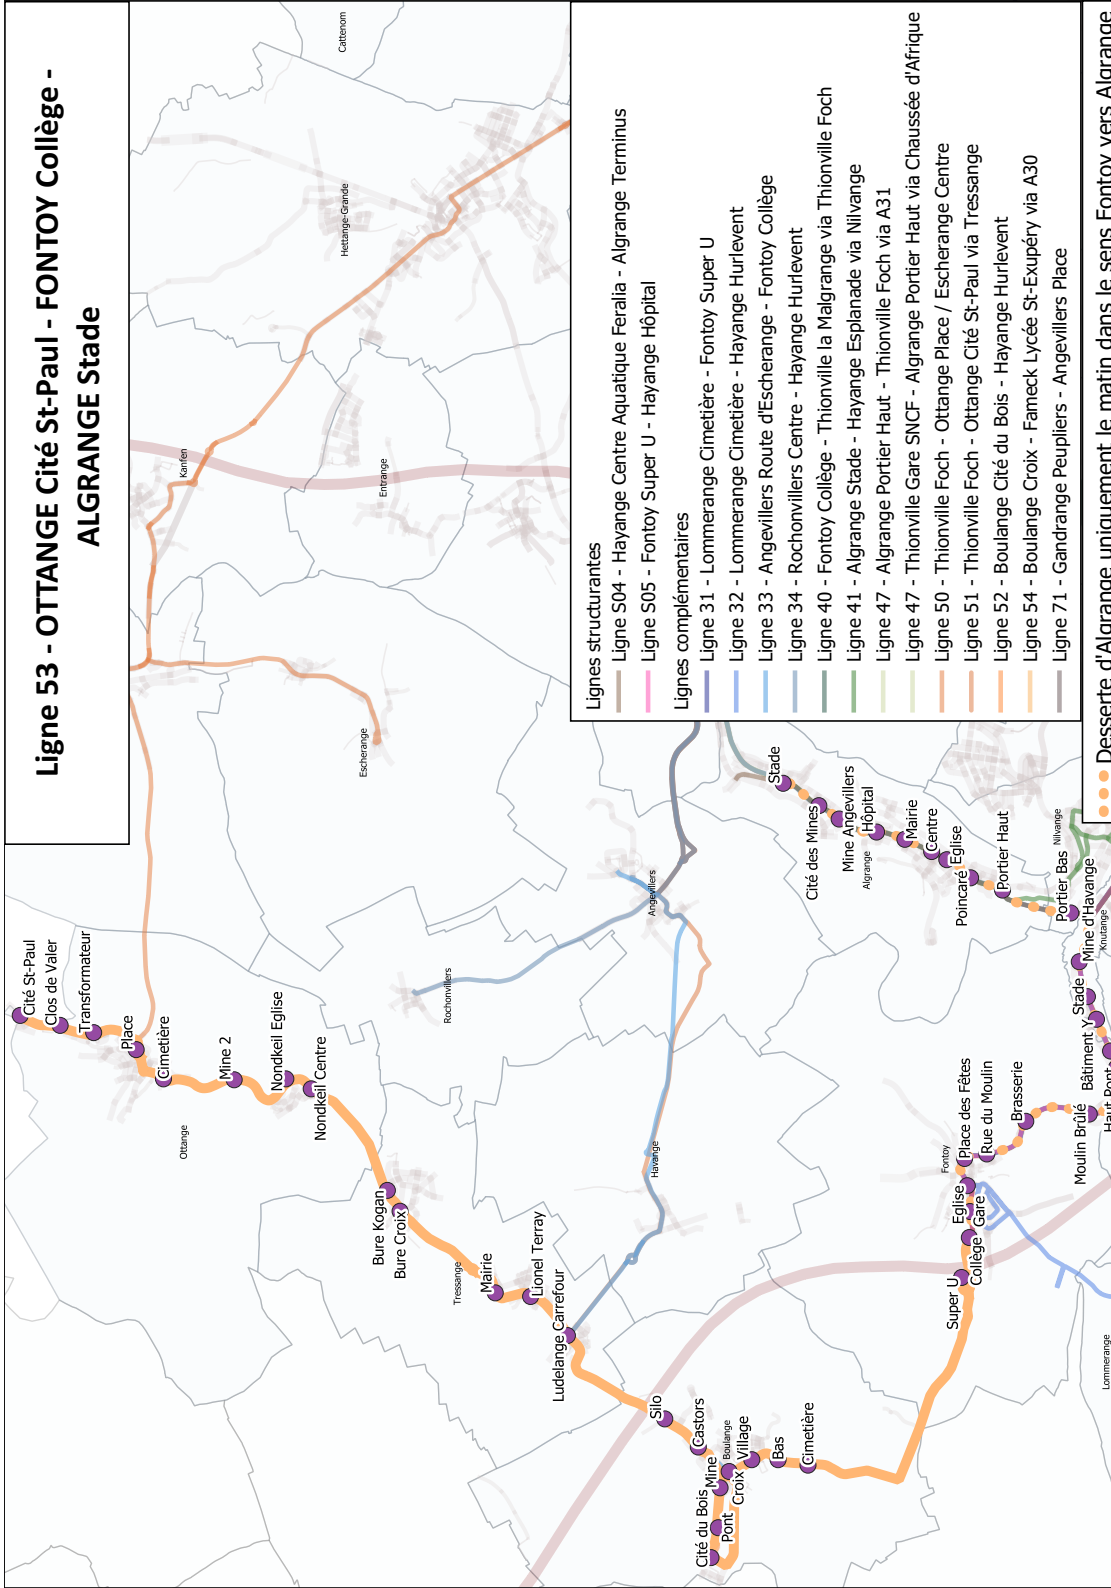

Ligne 53 - OTTANGE Cité St-Paul - FONTOY Collège - ALGRANGE Stade

53

ALGRANGE
Stade
FONTOY
Collège

Du lundi au vendredi

ALGRANGE	STADE	.....	.....	.....	.....	17:05
	CITÉ DES MINES	.....	.....	.....	.....	17:06
	MINE ANGEVILLERS	.....	.....	.....	.....	17:07
	HÔPITAL	.....	.....	.....	.....	17:08
	MAIRIE	.....	.....	.....	.....	17:10
	CENTRE	.....	.....	.....	.....	17:11
	EGLISE	.....	.....	.....	.....	17:11
	POINCARÉ	.....	.....	.....	.....	17:12
	PORTIER HAUT	.....	.....	.....	.....	17:13
	PORTIER BAS	.....	.....	.....	.....	17:15
KNUTANGE	MINE D'HAVANGE	.....	.....	.....	.....	17:17
	STADE	.....	.....	.....	.....	17:17
	BÂTIMENT Y	.....	.....	.....	.....	17:18
	CARL LUEG	.....	.....	.....	.....	17:19
	HAUT PONT	.....	.....	.....	.....	17:20
	MOULIN BRÛLÉ	.....	.....	.....	.....	17:21
	BRASSERIE	.....	.....	.....	.....	17:23
	RUE DU MOULIN	.....	.....	.....	.....	17:24
	PLACE DES FÊTES	.....	.....	.....	.....	17:25
	EGLISE	.....	.....	.....	.....	17:25
FONTOY	GARE	.....	.....	.....	.....	17:26
	COLLÈGE	6:45	7:51	12:00	16:45	17:27
	SUPER U	6:46	7:52	12:01	16:46	17:28
	CIMETIÈRE	6:50	7:56	12:05	16:50	17:32
	BAS	6:51	7:57	12:06	16:51	17:33
	VILLAGE	6:51	7:57	12:06	16:51	17:33
	CITÉ DU BOIS	6:53	7:59	12:08	16:53	17:35
	PONT	6:54	8:00	12:09	16:54	17:36
	MINE	6:54	8:00	12:09	16:54	17:36

OTTANGE
Cité Saint Paul

Du lundi au vendredi

BOULANGE	CROIX	6:55	8:01	12:10	16:55	17:37
	CASTORS	6:55	8:01	12:10	16:55	17:37
	SILO	6:56	8:02	12:11	16:56	17:38
	LUDELANGE CARREFOUR	6:58	8:04	12:13	16:58	17:40
TRESSANGE	LIONEL TERRAY	6:59	8:05	12:14	16:59	17:41
	MAIRIE	6:59	8:05	12:14	16:59	17:41
	BURE CROIX	7:01	8:07	12:16	17:01	17:43
	BURE KOGAN	7:01	8:07	12:16	17:01	17:43
OTTANGE	NONDKEIL CENTRE	7:03	8:09	12:18	17:03	17:45
	NONDKEIL EGLISE	7:03	8:09	12:18	17:03	17:45
	MINE 2	7:04	8:10	12:19	17:04	17:46
	CIMETIÈRE	7:05	8:11	12:20	17:05	17:47
	PLACE	7:06	8:12	12:21	17:06	17:48
	TRANSFORMATEUR	7:07	8:13	12:22	17:07	17:49
	CLOS DE VALER	7:08	8:14	12:23	17:08	17:50
	CITÉ ST PAUL	7:10	8:16	12:25	17:10	17:52

Samedi et vacances scolaires

FONTOY	COLLÈGE	11:30	18:05
	SUPER U	11:31	18:06
	CIMETIÈRE	11:35	18:10
	BAS	11:36	18:11
KNUTANGE	VILLAGE	11:36	18:11
	CITÉ DU BOIS	11:38	18:13
	PONT	11:39	18:14
	MINE	11:39	18:14
TRESSANGE	CROIX	11:40	18:15
	CASTORS	11:40	18:15
	SILO	11:41	18:16
	LUDELANGE CARREFOUR	11:43	18:18
OTTANGE	LIONEL TERRAY	11:44	18:19
	MAIRIE	11:44	18:19
	BURE CROIX	11:46	18:21
	BURE KOGAN	11:46	18:21
OTTANGE	NONDKEIL CENTRE	11:48	18:23
	NONDKEIL EGLISE	11:48	18:23
	MINE 2	11:49	18:24
	CIMETIÈRE	11:50	18:25
	PLACE	11:51	18:26
	TRANSFORMATEUR	11:52	18:27
	CLOS DE VALER	11:53	18:28
CITÉ ST PAUL	11:55	18:30	
	LS	LS	

LÉGENDES

LMJV : CIRCULE LE LUNDI, MARDI, JEUDI, VENDREDI

ME : CIRCULE LE MERCREDI

SAM : CIRCULE LE SAMEDI

LS : CIRCULE DU LUNDI AU SAMEDI

LV : CIRCULE DU LUNDI AU VENDREDI