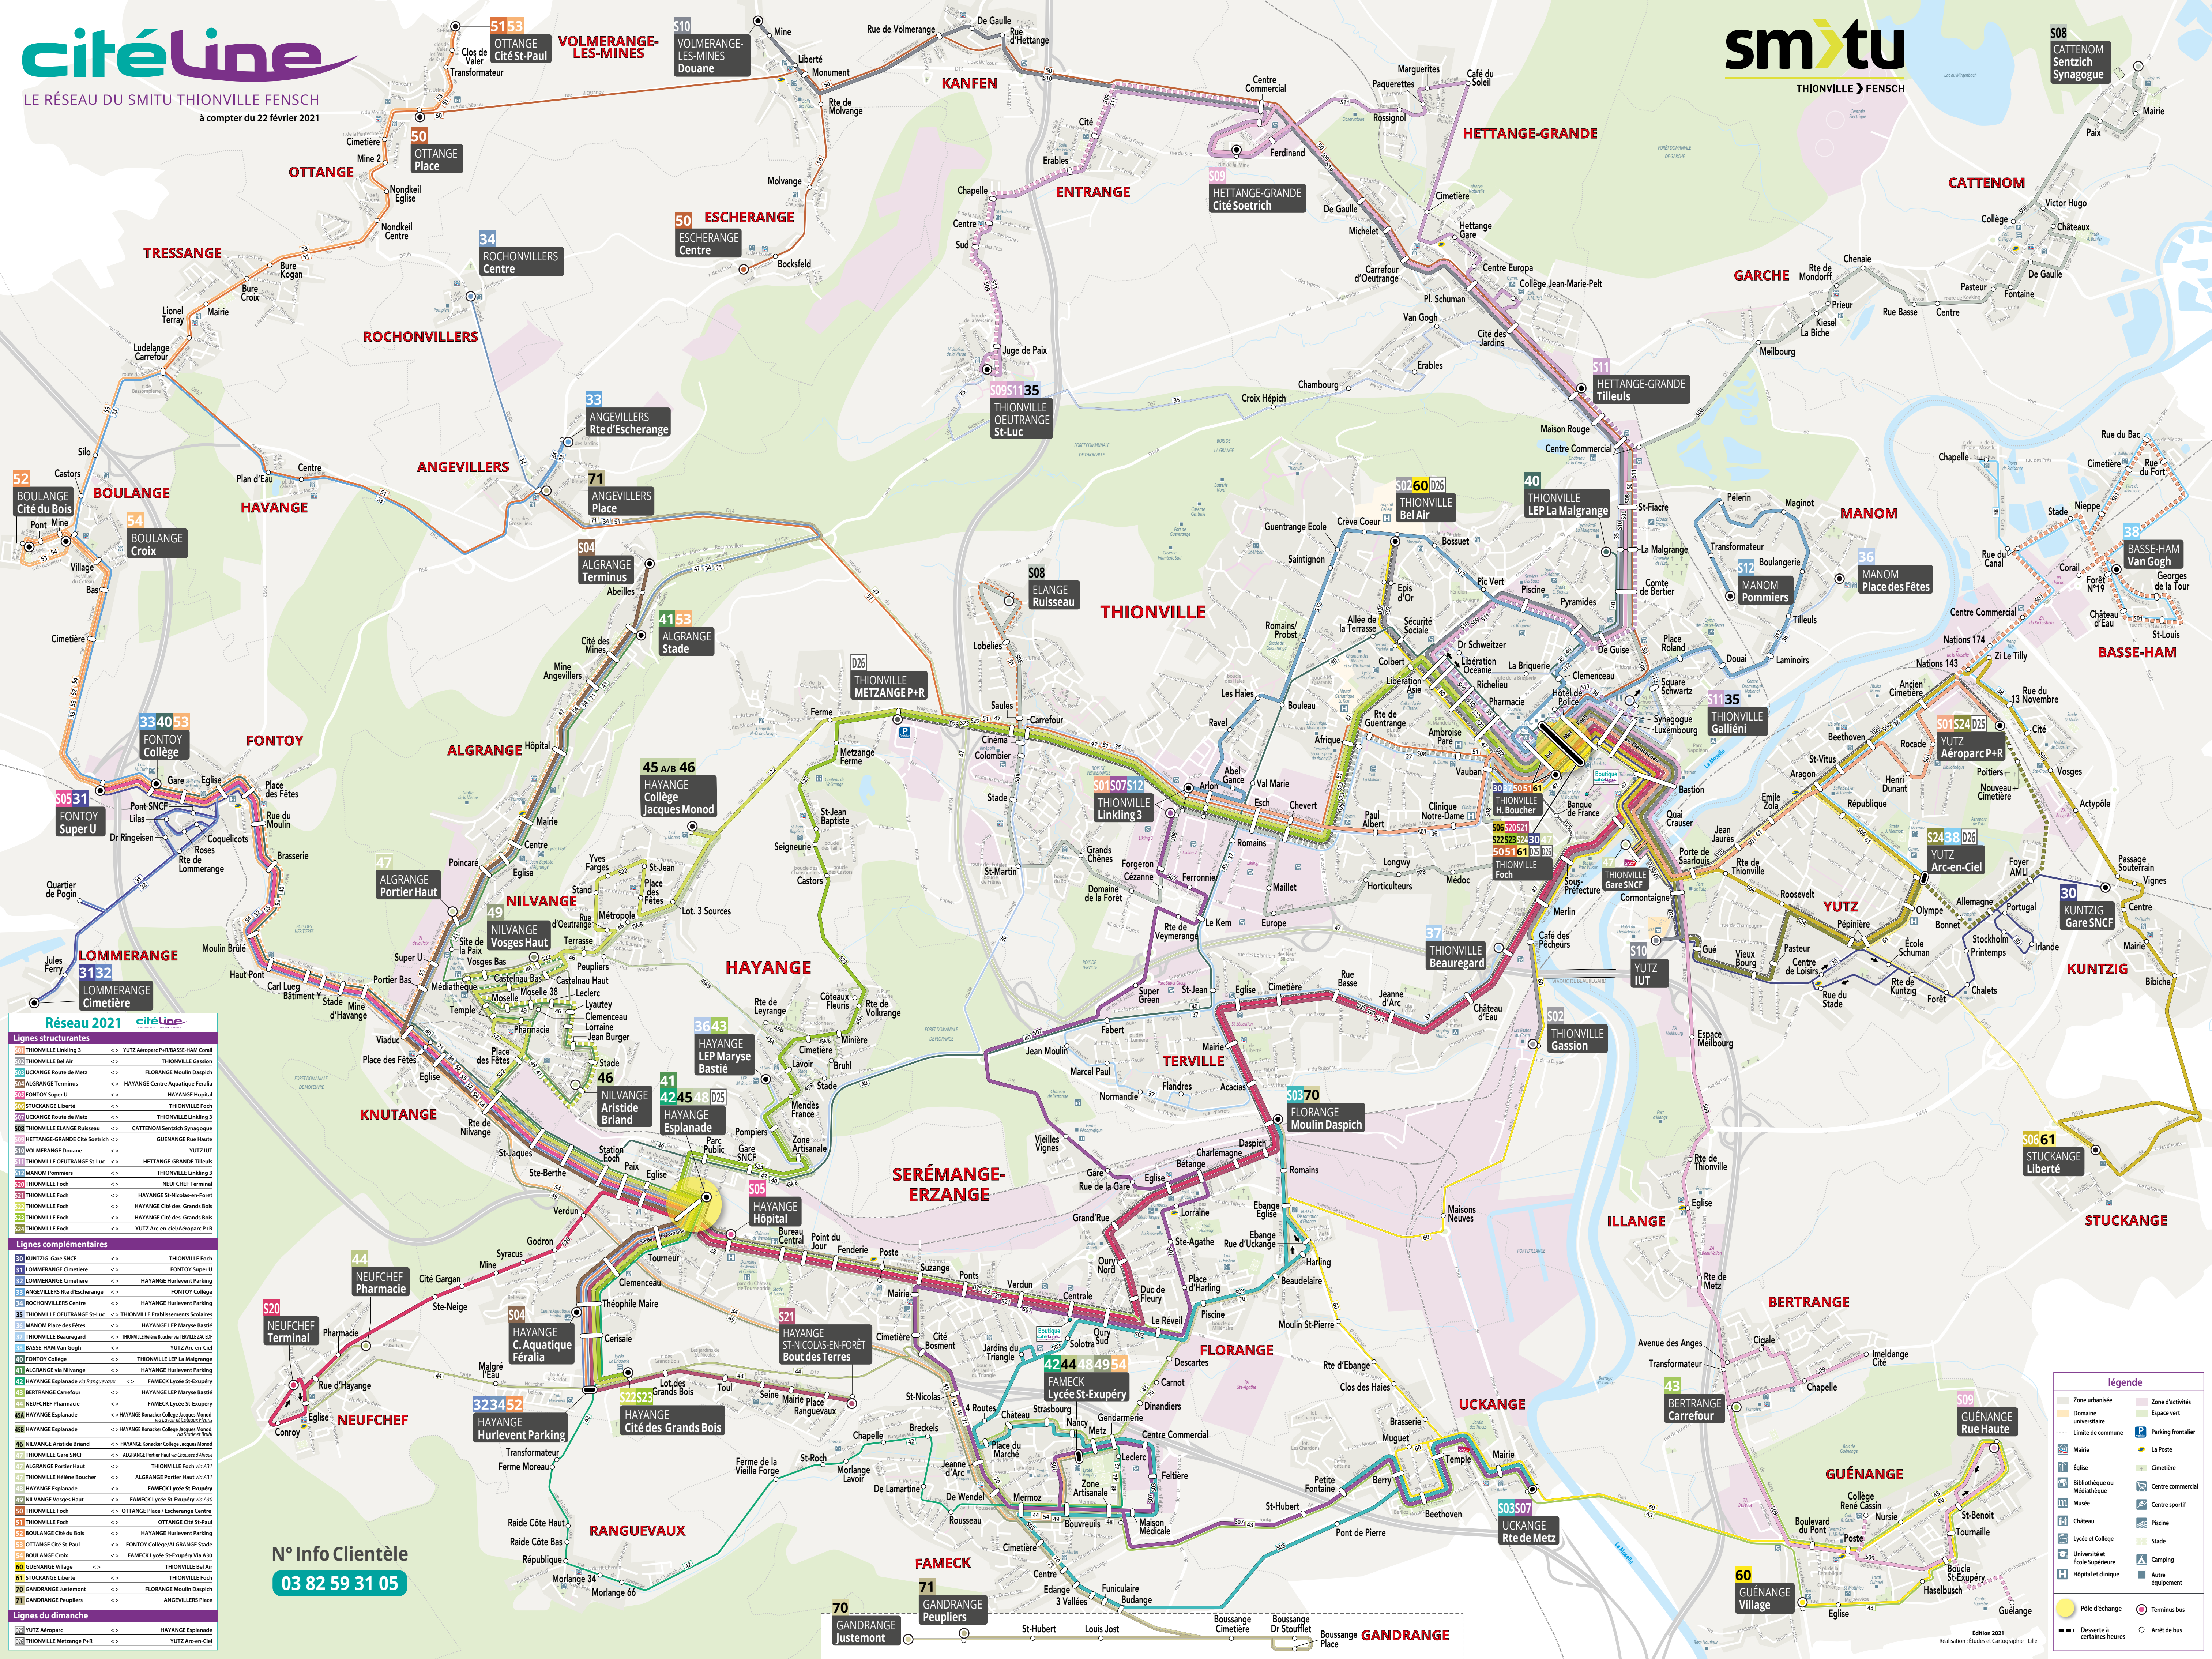

à compter du 22 février 2021

N° Info Clientèle
03 82 59 31 05

légende

	Zone urbanisée		Zone d'activités universitaires
	Espace vert		Parking frontalier
	Mairie		La Poste
	Eglise		Cimetière
	Bibliothèque ou Médiathèque		Centre commercial
	Musée		Centre sportif
	Château		Piscine
	Lycée et Collège		Stade
	Université et Ecole Supérieure		Camping
	Hôpital et clinique		Autre équipement
	Pôle d'échange		Terminus bus
	Desserte à certaines heures		Arrêt de bus